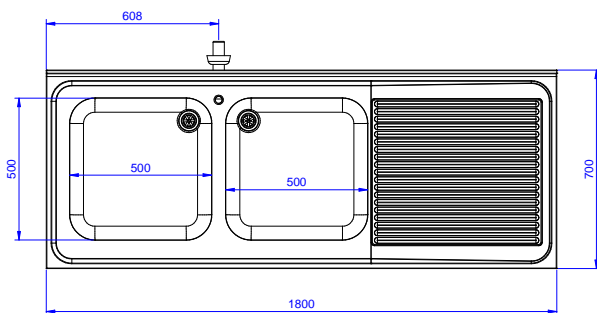

Descrizione

Articolo N° _____

Lavatoio in acciaio inox AISI 304 con piano di lavoro da 50 mm e spessore 10/10. Insonorizzato con piega salvamani sui bordi e dotato di involucro perimetrale ed angoli saldati. Porta scorrevoli fonoassorbenti. Piedini regolabili in altezza. Alzatina paraspruzzi posteriore con raggiatura 10 mm, altezza 100 mm e spessore 13 mm. Due vasche da 500x500x300 mm dotata di tubo troppopieno e piletta di scarico da 2". Gocciolatoio stampato posizionato sulla parte destra sotto il quale si può inserire una lavastoviglie.

Approvazione: _____

Fronte

Lato

D = Scarico acqua

Alto

Scarico

Posizione scarico: Da destra a sinistra

Informazioni chiave

Larghezza armadio:	1745 mm
Profondità armadio:	645 mm
Altezza armadietto:	385 mm
Dimensioni esterne, larghezza:	1800 mm
Dimensioni esterne, profondità:	700 mm
Dimensioni esterne, altezza:	1000 mm
Dimensione alzatina, altezza:	100 mm
Dimensione alzatina, profondità:	13 mm
Dimensione alzatina, raggio:	R=10
Numero di vasche:	2
Dimensione vasca:	500x500xH300
Numero e tipologia di porte:	2 Scorrevole
Spessore piano di lavoro:	50 mm
Peso netto:	60 kg