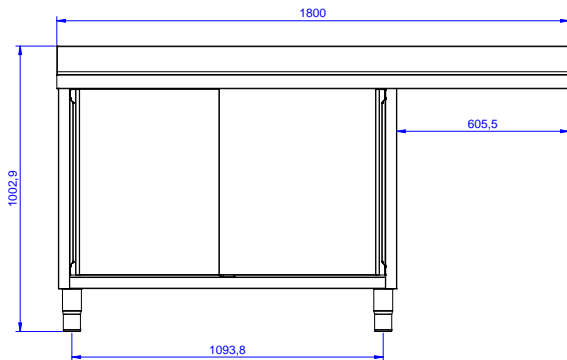

Fronte

Lato